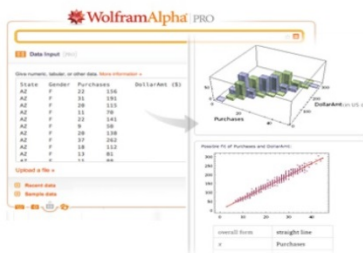

Wolfram  
Mathematica<sup>®</sup> 10

完美地實現您的創意：計算 ■ 開發 ■ 部署

圖：Mathematica 可透過精確的數學分析產出科學圖示，也可處理巨量規模的資料

Wolfram Research 升級為一種程式語言之後，進一步建構出各種平台，這裡面包括近期即將登場的 Wolfram Data Science Platform 不僅可以在雲端運作，進行各種非結構性資料的分析運算，也可以處理一般的文件圖形到巨量規模的資料。