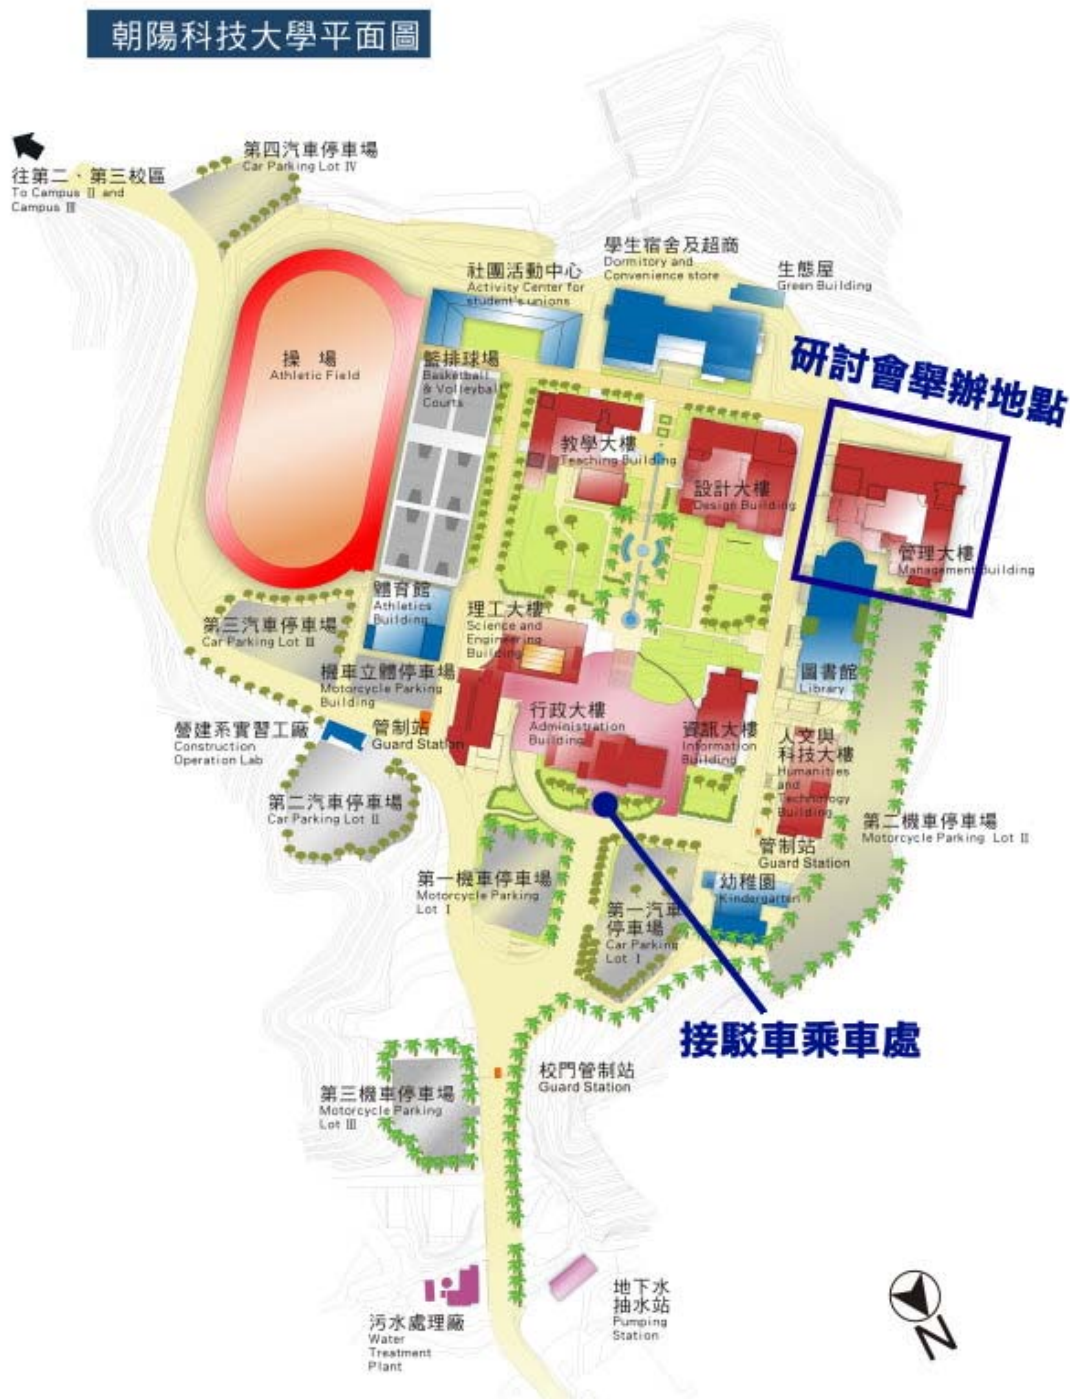

場次：(SE) 無線通訊技術暨其生活科技應用

地點：T2-214

時間：104 年 4 月 25 日 15:20~16:50

Session Chair：黃永發

No.	論文名稱	頁碼
362	結合行動定位的商車營運管理系統之設計與實作 中華電信研究院 陳志華、王梅瑛、郭士嘉、林佳宏、官大勝	1222
400	Differential Evolution Algorithm -Based Maximum-likelihood for Carrier Frequency Offset Estimation in OFDMA Uplink ¹Department of Electrical Engineering, Chienkuo Technology University ²Metal Industries Research & Development Centre, Taichung, Taiwan Ho-Lung Hung¹, Che-Ching Lin¹, Chung-Hsien Chen²	1230
428	基於情境感知的智能家居照明系統設計 朝陽科技大學 資訊與通訊系 黃永發、韋昌甫、姚宗宇	1235
436	Android 實作救護車警報聲辨識 朝陽科技大學 資訊與通訊系 湯和璇、陳昆稜、張家維、蕭開泰、王廷曜、廖俊鑑	1241
439	A New Selected Mapping Applied Scheme with Low Complexity for PAPR Reduction in OFDM Communication Systems ¹Department of Electrical Engineering, Chienkuo Technology University Metal Industries, ²Research & Development Centre, Taichung, Taiwan ³Department of Information and Communication Engineering, Chaoyang University of Technology Ho-Lung Hung¹, Chung-Hsen Cheng², Yung-Fa Huang³	1245
443	直流變頻馬達之手機遠端控制系統 朝陽科技大學 資訊與通訊系 蔡文宗、陳家銘、朱士享	1252

大會資訊